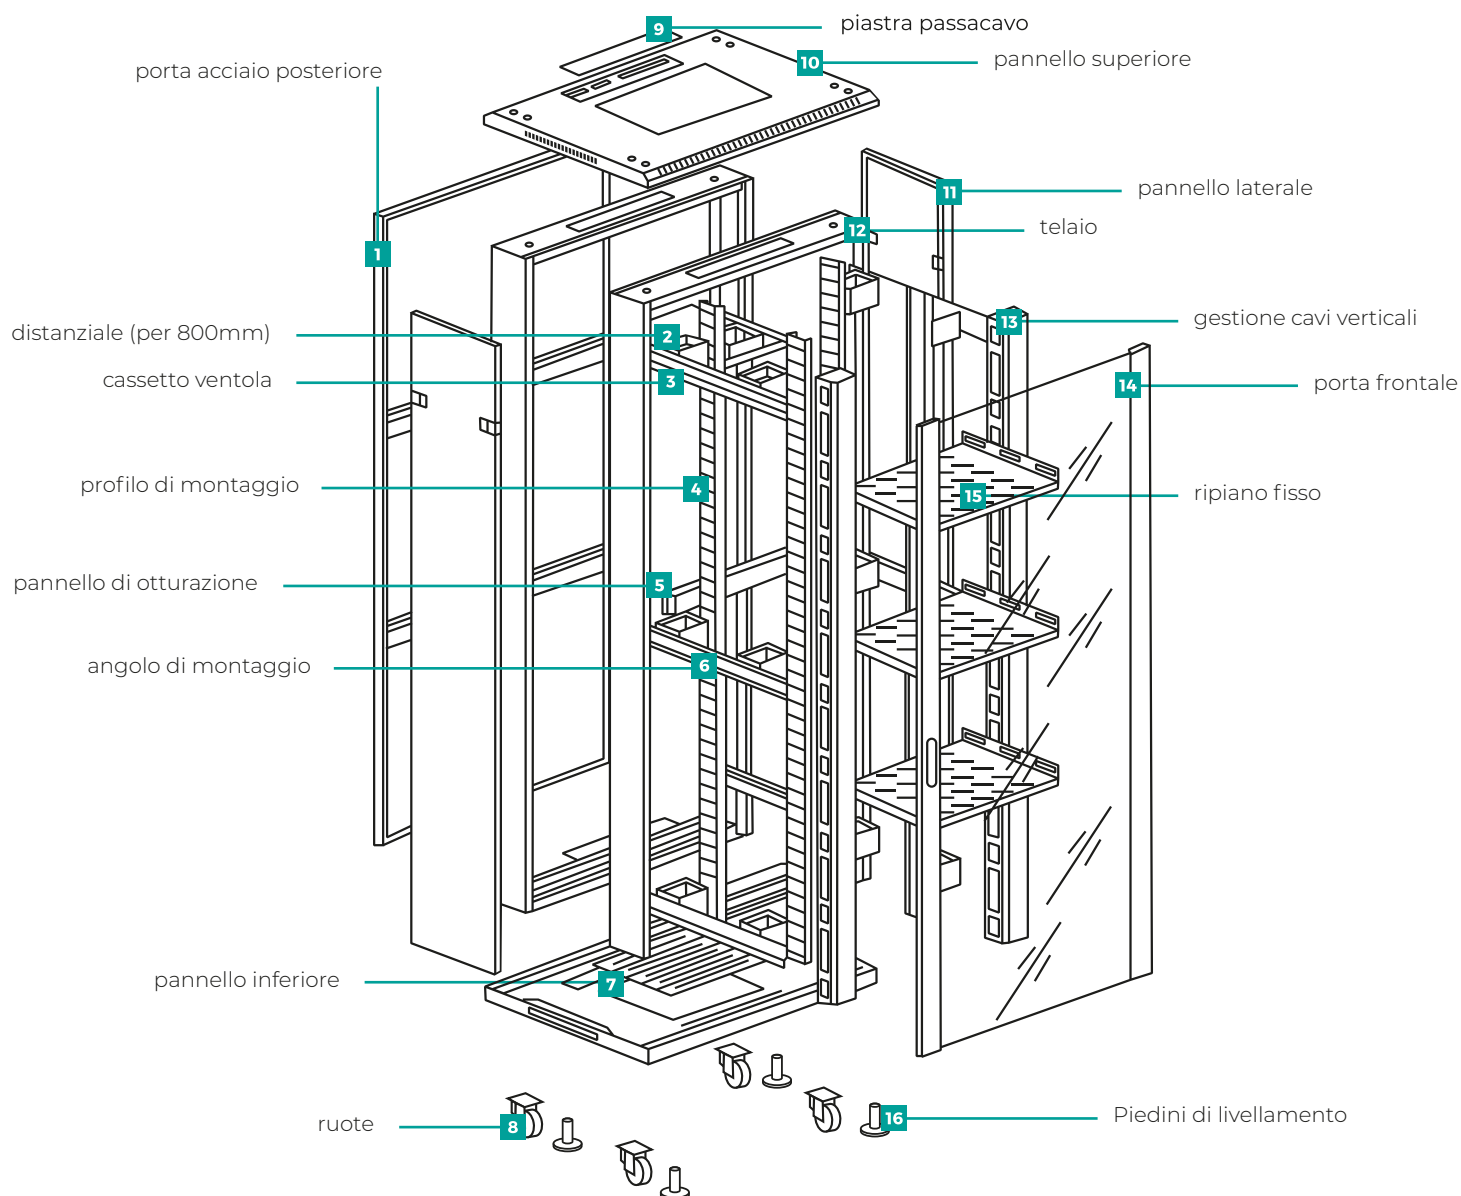

Rack 19" da pavimento

AR-4268FB

42 unità

600 x 800

Versatile e di ampia configurazione

La Gamma di Armadi Rack Mach Power è **molto versatile** e di **ampia configurazione** adatta a soddisfare tutte le **esigenze di networking e cablaggio strutturato**

Caratterizzati da un design lineare e moderno, offrono un elevato standard di costruzione con materiali di alta qualità.

La struttura è realizzata in **lamiera pressopiegata** verniciata a polvere, i montanti sono facilmente regolabili con unità di numerazione per una immediata identificazione dei componenti installati. I laterali dell'armadio sono completamente removibili per consentire l'accesso all'interno dal fianco del rack. Le porte sono reversibili complete di vetro temperato e serratura a chiave per impedire l'accesso da parte di persone non autorizzate.

Caratteristiche principali

- Struttura in acciaio saldato per la parte anteriore e posteriore
- Porta frontale in vetro temperato apribile a 180° con bordi ventilati
- Maniglia e serratura con chiave per la porta frontale
- Porta posteriore in acciaio forato con serratura a chiave
- Pannelli laterali removibili con predisposizione per serratura a chiave
- Ingresso cavi dall'alto e dal basso tramite piastra pre-tranciata
- Montanti regolabili e numerati (inclusi)
- Kit di messa a terra, dadi e viti, unità di ventilazione a 2/4 ventole, piedini di livellamento e ruote (inclusi)

Specifiche tecniche

Armadio Rack da Pavimento	42 unità
Struttura in acciaio	1.2mm completamente ispezionabile
Fianchi laterali	Smontabili con predisposizione serrature
Ingresso cavi	Dall'alto e dal basso
Montanti	Regolabili 1,5mm
Passo di foratura del telaio	19"
Porta frontale	Reversibile con vetro temperato 4mm e chiusura a chiave
Rating di protezione	IP20
Verniciatura	Polvere epossidica colore Nero (RAL9004)
Dimensioni	600 x 800 x 2000 mm
Peso	102 kg